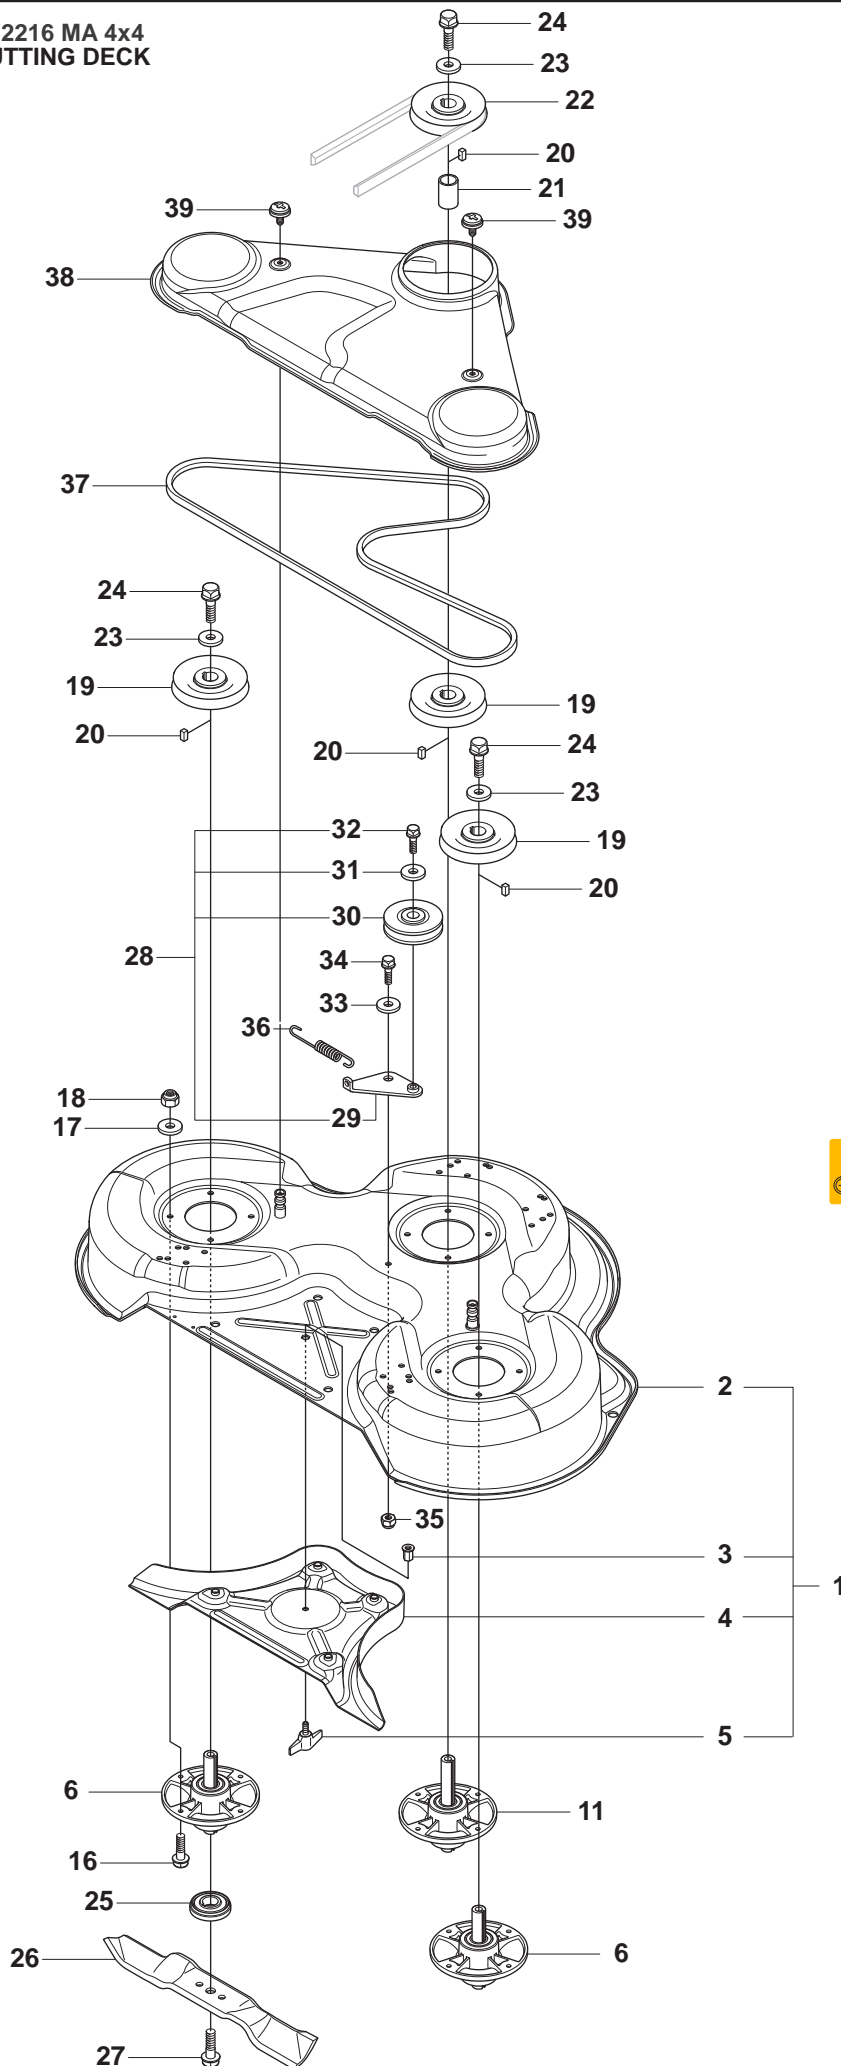

U2 FR2216 MA 4x4
CUTTING DECK

U FR2216 MA 4x4
CUTTING DECK

Pos.	Compl No.	Part No.	Description	Qty.	Notes
1		544 06 57-05		1	U2
2	544 06 57-05	544 06 55-07		1	U2
3	544 06 57-05	506 91 62-01		1	U2
4	544 06 57-05	544 06 58-01		1	U2
5	544 06 57-05	544 06 61-01		1	U2
6		544 06 59-01		2	U2
7	544 06 59-01	544 06 79-02		1	U2
8	544 06 59-01	738 23 04-34		2	U2
9	544 06 59-01	544 06 80-01		1	U2
10	544 06 59-01	544 06 78-01		1	U2
11		544 06 59-03		1	U2
12	544 06 59-03	544 06 79-03		1	U2
13	544 06 59-03	738 23 04-34		2	U2
14	544 06 59-03	544 06 80-01		1	U2
15	544 06 59-03	544 06 78-01		1	U2
16		535 42 38-01		12	U2
17		734 11 64-01		12	U2
18		732 21 18-01		12	U2
19		506 92 21-01		3	U2
20		506 53 35-01		4	U2
21		544 06 80-03		1	U2
22		506 77 86-01		1	U2
23		734 11 74-41		3	U2
24		506 67 54-02		3	U2
25		544 06 49-01		3	U2
26		505 54 45-01		3	U2
27		506 67 54-02		3	U2
28		506 79 73-01		1	U2
29	506 79 73-01	506 79 71-01		1	U2
30	506 79 73-01	506 79 32-01		1	U2
31	506 79 73-01	734 11 64-41		1	U2
32	506 79 73-01	506 55 83-02		1	U2
33		506 91 87-02		1	U2
34		725 24 51-71		1	U2
35		732 21 18-01		1	U2
36		506 53 31-01		1	U2
37		544 06 81-01		1	U2
38		522 82 19-02		1	U2
39		544 40 05-01		2	U2
40		544 22 07-02		1	U1
41		544 22 59-02		1	U1
42		506 86 96-01		8	U1
43		506 81 38-01		2	U1
44		544 37 91-01		1	U1
45		506 96 37-01		1	U1
46		544 40 51-01		1	U1
47		544 40 52-01		1	U1
48		544 83 56-01		1	U1
49	544 83 56-01	544 83 66-01		1	U1
50	544 83 56-01	506 97 64-02		1	U1
51	544 83 56-01	506 79 32-02		1	U1
52	544 83 56-01	734 11 64-41		1	U1
53	544 83 56-01	725 24 59-51		1	U1
54	544 83 56-01	732 21 18-01		1	U1
55	544 83 56-01	506 99 20-01		1	U1
56	544 83 56-01	734 11 64-41		1	U1
57	544 83 56-01	725 24 60-51		1	U1
58	544 83 56-01	732 21 18-01		1	U1
59	544 83 56-01	506 97 68-01		1	U1
60		725 24 61-51		4	U1
61		725 24 62-51		4	U1
62		732 21 18-01		8	U1
63		544 22 69-01		1	U1
64		544 45 14-01		1	U1